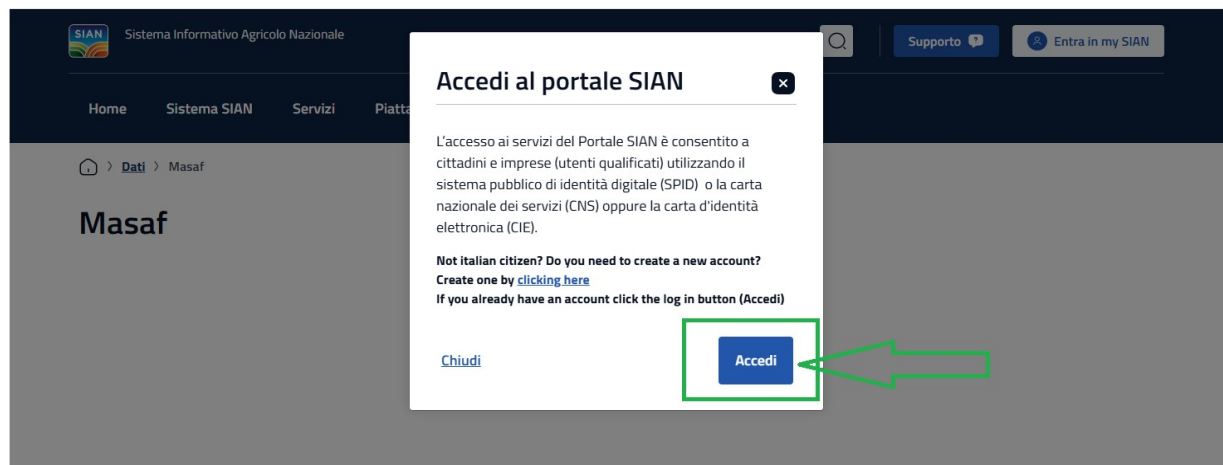

Nuovo link e procedura per accesso al **Masaf - SIAN**

www.sian.it

1° passaggio:

2° passaggio:

3° passaggio

Benvenuto nel
**Sistema Informativo
Agricolo Nazionale**

Accedi all'area privata di SIAN

SPID CIE CNS Credenziali

Le credenziali SPID di secondo livello permettono l'accesso ai servizi del SIAN da parte degli utenti qualificati per la consultazione/gestione dei servizi associati.

NON HAI SPID?
Maggiori info

ENTRA CON SPID